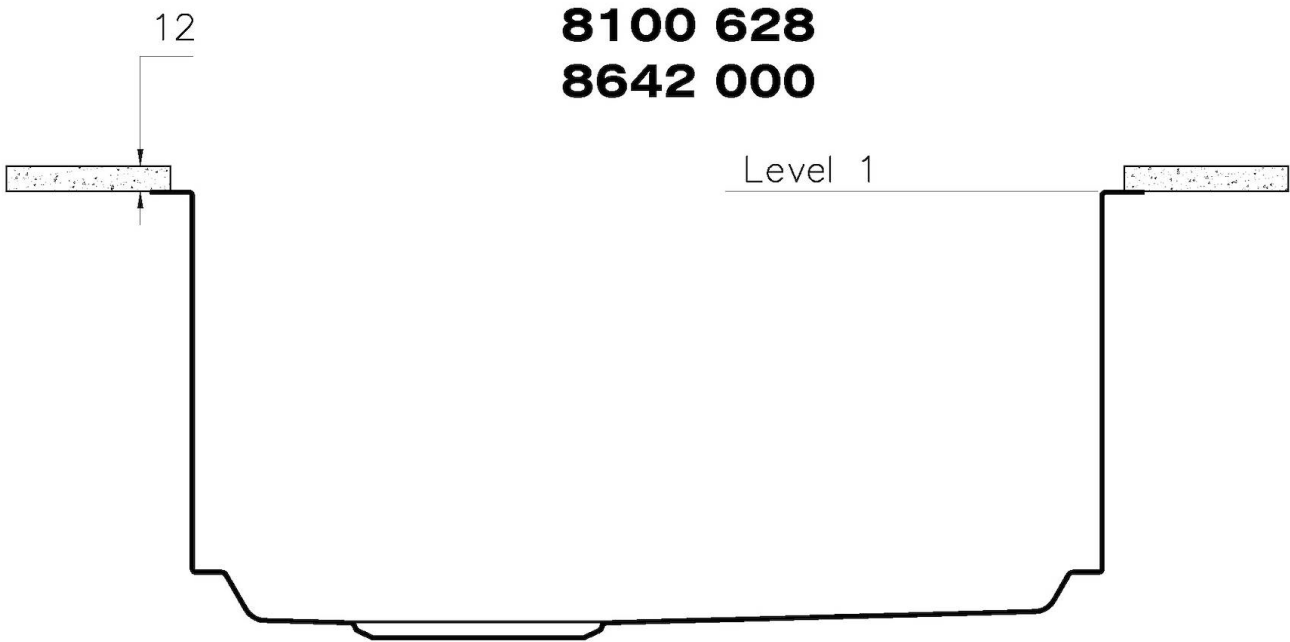

Finitura PVD

Colorazione Gun Metal

Base 90 cm

Dimensioni 780 x 470 mm

Misura vasca 740x430 mm

Larghezza 78 cm

Foro incasso Vedi scheda tecnica

Numero vasche 1 vasca

IN DOTAZIONE

1 x Griglia Black 8100 614

1 x Griglia Black 8100 615

DATI TECNICI

1257/85-

QUADRA EVO Livelli accessori / Level accessories SOTTOTOP / UNDERMOUNT

LEVEL 1:

8100 615
8100 614
8100 037
8100 620
8100 621
8100 622
8100 628
8642 000