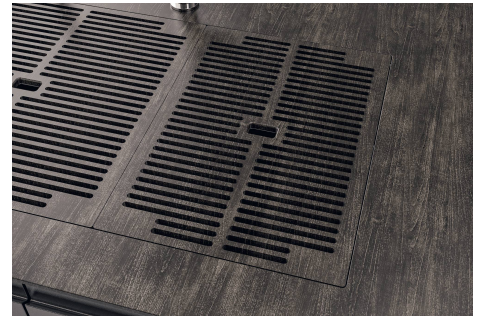

GALLERIA FOTOGRAFICA

IN DOTAZIONE

Griglia Black
8100 614

ACCESSORI OPZIONALI