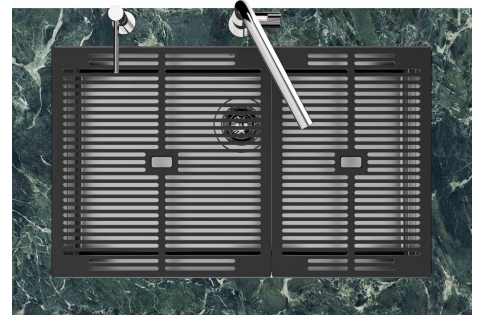

GALLERIA FOTOGRAFICA

IN DOTAZIONE

Griglia Black
8100 614

ACCESSORI OPZIONALI