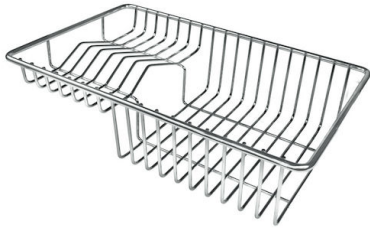

1257/85-

GALLERIA FOTOGRAFICA

IN DOTAZIONE

Griglia Black
8100 615

Griglia Black
8100 614

ACCESSORI OPZIONALI

Cestello portapiatti inox
8100 303

Vaschetta bianca
8153 100

Vaschetta forata inox
8151 001

Kit Black
8100 037

**Kit grattugia con supporto per
anello e vassoio di raccolta alimenti**
8159 101

Kit multi-vasca
8100 628

Porta-coltelli
8100 030

* solo in abbinamento con l'accessorio
8100 621

Set di 3 porta-bottiglie
8100 621

Set di 3 vaschette
8100 622

Set di 4 porta-spezie
8100 620

Tagliere legno noce
8642 000

Vaschetta forata inox
8151 000

Vaschetta forata inox PVD Copper
8151 008

Vaschetta forata inox PVD Gold
8151 009