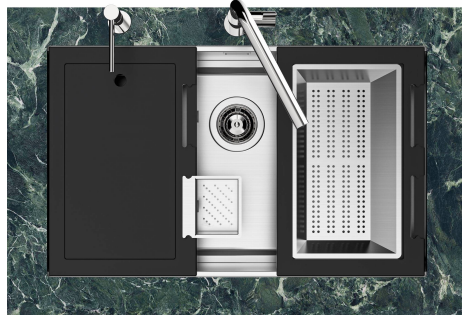

GALLERIA FOTOGRAFICA

IN DOTAZIONE

Griglia Black
8100 614

ACCESSORI OPZIONALI