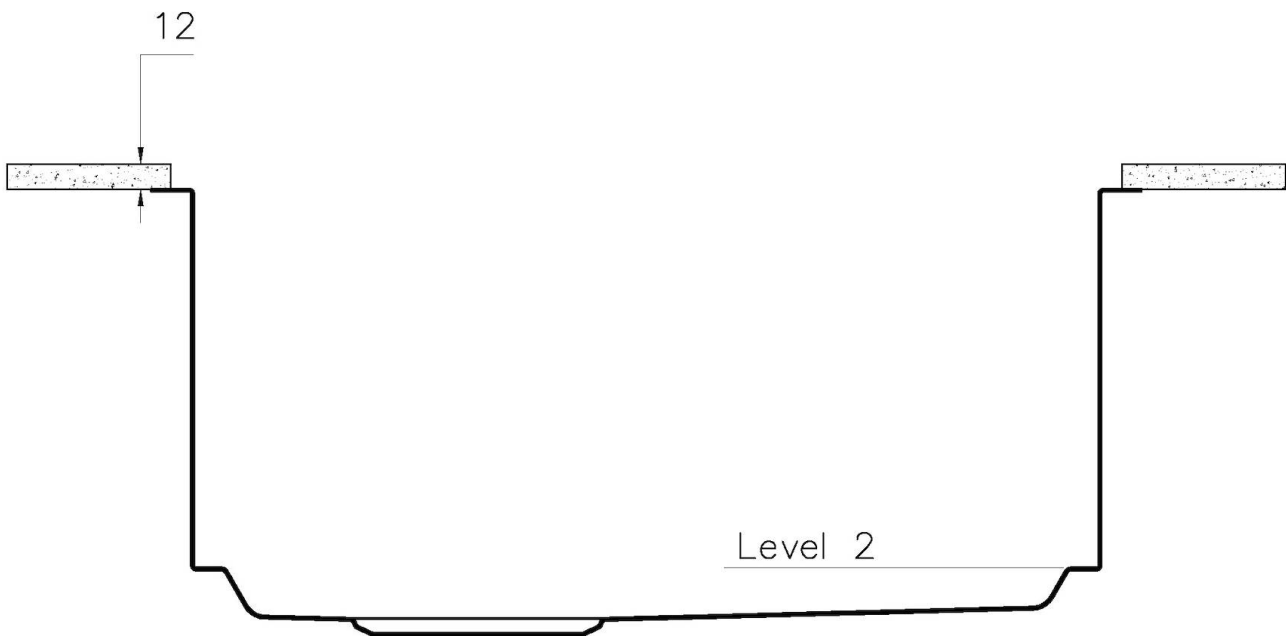

QUADRA EVO Livelli accessori / Level accessories SOTTOTOP / UNDERMOUNT

LEVEL 2:

8100 615