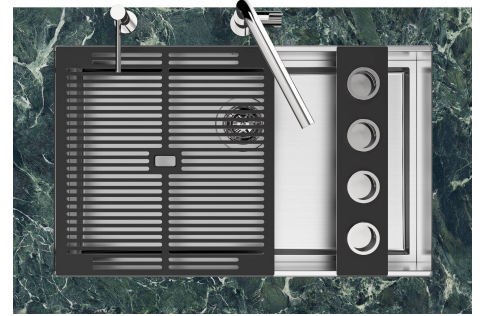

GALLERIA FOTOGRAFICA

IN DOTAZIONE

Griglia Black
8100 614

ACCESSORI OPZIONALI